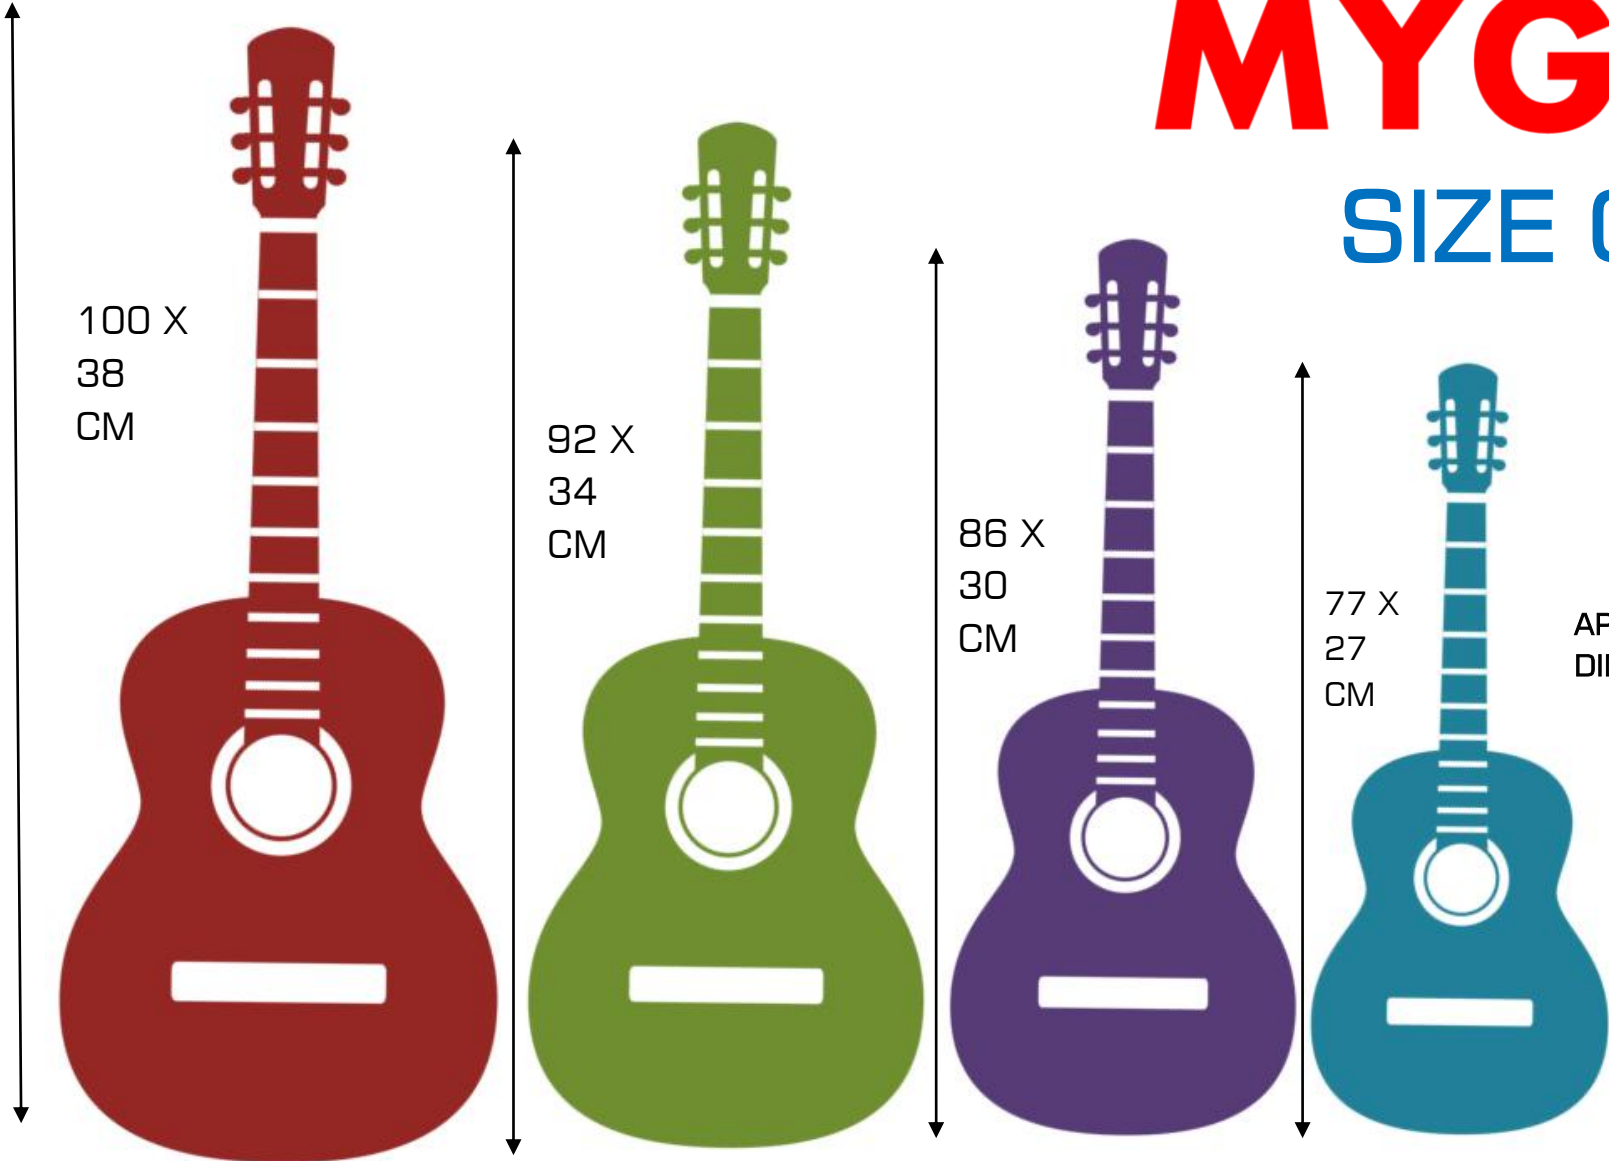

# MYGUK

## SIZE GUIDE

**SIZE**  
**AGE**

**FULL SIZE**  
**12+ TO  
ADULTS**

**3/4 SIZE**  
**8-12 YEAR  
OLDS**

**1/2 SIZE**  
**5 - 8 YEAR  
OLDS**

**1/4 SIZE**  
**2 - 5 YEAR  
OLDS**